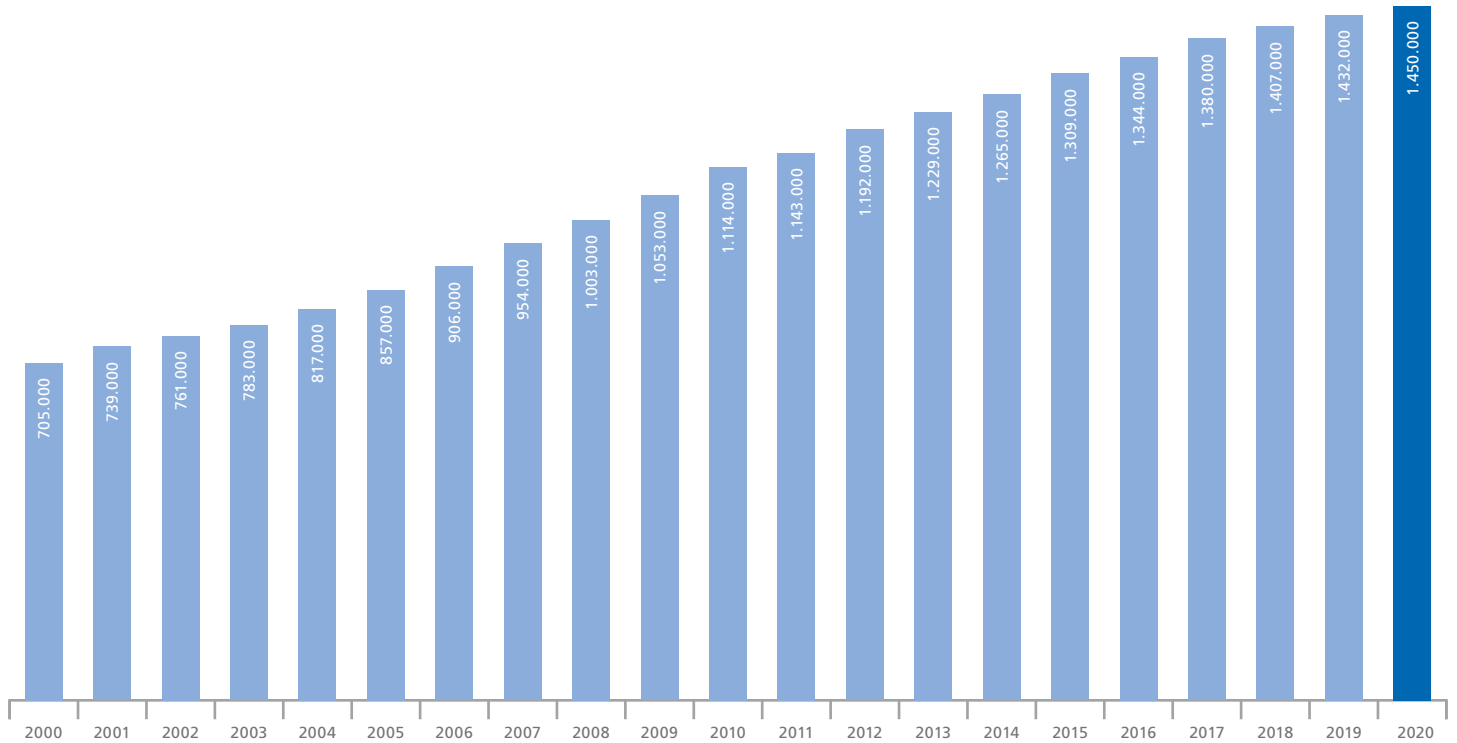

Entwicklung* der Selbstständigen in Freien Berufen in Deutschland 2000 – 2020

* jeweils zum 1. Januar des Jahres

Daten: Berufsorganisationen und amtliche Statistiken; Barmer Ersatzkasse; eigene Erhebungen, z. T. geschätzt