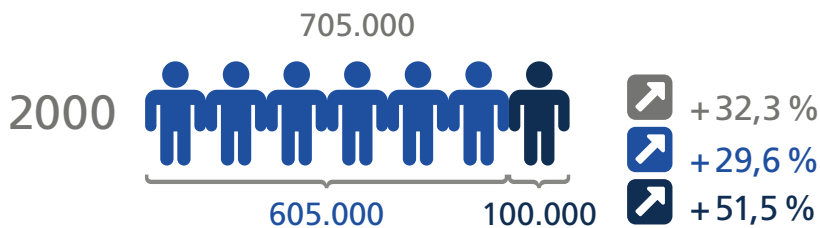

Selbstständige Freiberufler

Zuwachs 1993–2020

Gesamt:  +172,0 % West:  +153,7 % Ost:  +301,5 %

 West  Ost

Quelle: Statistik der Freien Berufe, Daten der Kammern und Berufsverbände, Berechnungen des Instituts für Freie Berufe
* Für die Jahre vor 1993 wird die Beschäftigtenstatistik nicht getrennt nach West- und Ostdeutschland erhoben. Hier sind nur Daten für Westdeutschland verfügbar.