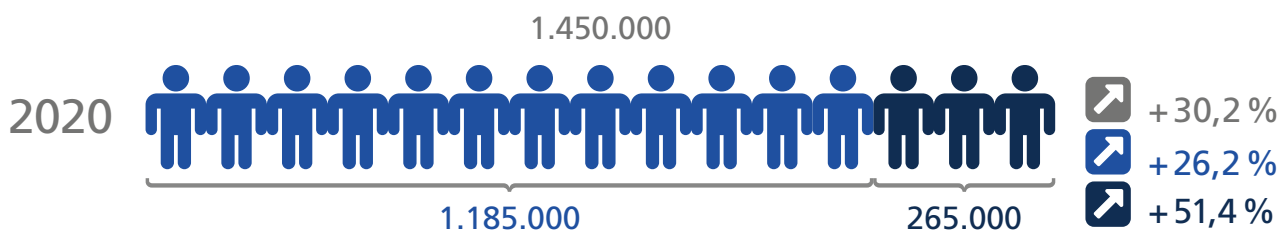

Selbstständige Freiberufler

Zuwachs 1993–2020

Gesamt:  +172,0 % West:  +153,7 % Ost:  +301,5 %

 West  Ost

Quelle: Statistik der Freien Berufe, Daten der Kammern und Berufsverbände, Berechnungen des Instituts für Freie Berufe
* Für die Jahre vor 1993 wird die Beschäftigtenstatistik nicht getrennt nach West- und Ostdeutschland erhoben. Hier sind nur Daten für Westdeutschland verfügbar.