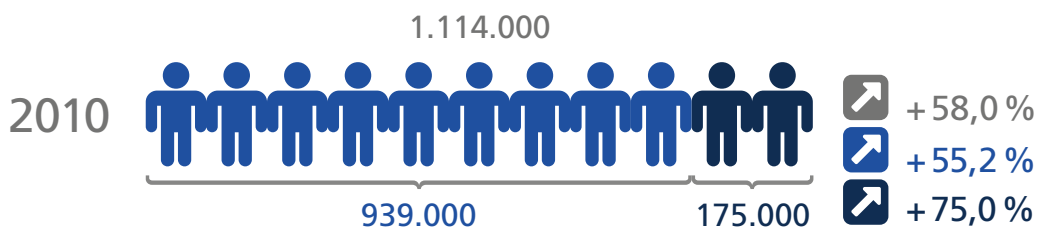

Selbstständige Freiberufler

Zuwachs 1993–2020

Gesamt:  +172,0 % West:  +153,7 % Ost:  +301,5 %

 West  Ost

Quelle: Statistik der Freien Berufe, Daten der Kammern und Berufsverbände, Berechnungen des Instituts für Freie Berufe
* Für die Jahre vor 1993 wird die Beschäftigtenstatistik nicht getrennt nach West- und Ostdeutschland erhoben. Hier sind nur Daten für Westdeutschland verfügbar.